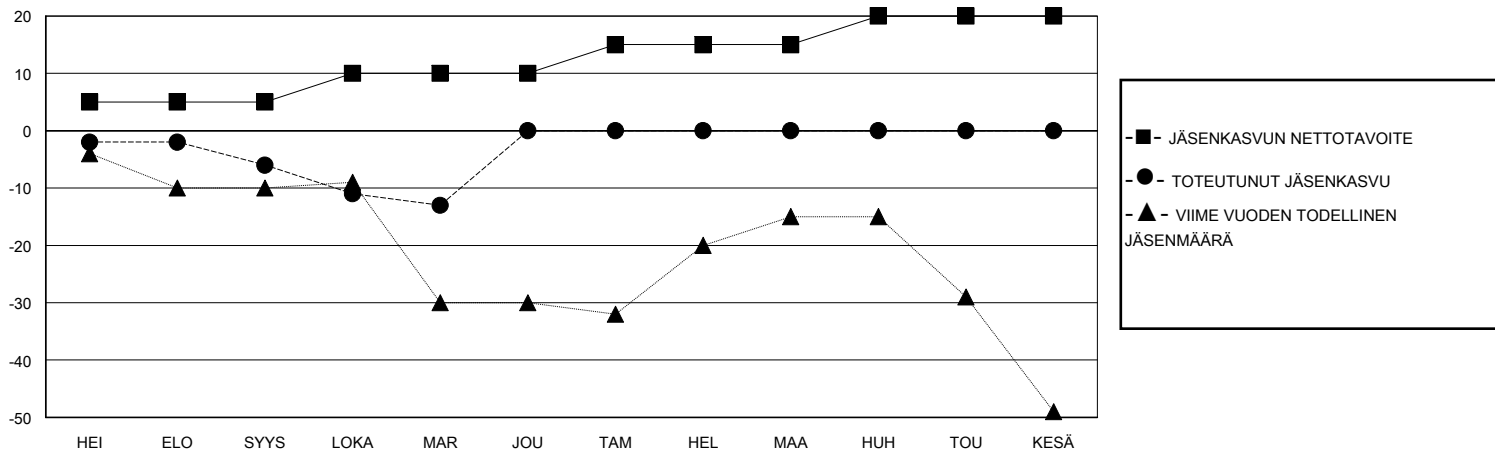

# MONTHLY MEMBERSHIP PROGRESS REPORT

District 107 G

Results as of: 11/30/2023

GMT:

SIJAINTI FINLAND

GMT VAALIPIIRI

Klubit				jäsentä			
TULOKSET 2023-2024				TULOKSET 2023-2024			
NELJÄNNES	UUDEN KLUBIN TAVOITE	UUDET KLUBIT	LOPETETUT KLUBIT	NELJÄNNES	JÄSENKASVUN NETTOTAVOITE	TOTEUTUNUT JÄSENKASVU	POISTETUT JÄSENET (mukaan lukien siirrot)
HEI/ELO/SYYS	0	0	0	HEI/ELO/SYYS	5	10	15
LOKA/MAR/JOU	0	0	0	LOKA/MAR/JOU	5	3	10
TAM/HEL/MAA	1	0	0	TAM/HEL/MAA	5	0	0
HUH/TOU/KESÄ	0	0	0	HUH/TOU/KESÄ	5	0	0

TAVOITTEET JA UUDET KLUBIT, KUMULATIIVINEN

TAVOITTEET JA JÄSENET, KUMULATIIVINEN

LAKKAUTETUT KLUBIT: 0

9 CLUBS OF 52 LISÄNNYT YHDEN TAI USEAMMAN UUTTA JÄSENTÄ

SUKUPUOLIJAKAUMA

MIES 855 (84.74%)  
NAINEN 154 (15.26%)