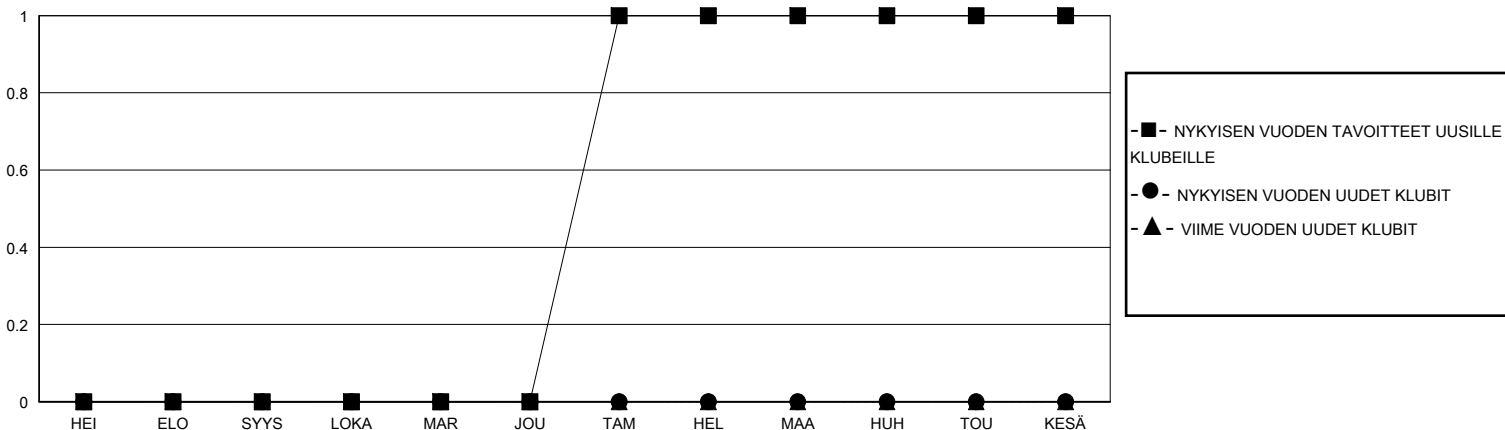

# MONTHLY MEMBERSHIP PROGRESS REPORT

District 107 G

Results as of: 11/30/2023

GMT:

SIJAINTI FINLAND

GMT VAALIPIIRI

Klubit				jäsentä			
TULOKSET 2023-2024				TULOKSET 2023-2024			
NELJÄNNES	UUDEN KLUBIN TAVOITE	UUDET KLUBIT	LOPETETUT KLUBIT	NELJÄNNES	JÄSENKASVUN NETTOTAVOITE	TOTEUTUNUT JÄSENKASVU	POISTETUT JÄSENET (mukaan lukien siirrot)
HEI/ELO/SYYS	0	0	0	HEI/ELO/SYYS	5	10	15
LOKA/MAR/JOU	0	0	0	LOKA/MAR/JOU	5	3	10
TAM/HEL/MAA	1	0	0	TAM/HEL/MAA	5	0	0
HUH/TOU/KESÄ	0	0	0	HUH/TOU/KESÄ	5	0	0

TAVOITTEET JA UUDET KLUBIT, KUMULATIIVINEN

TAVOITTEET JA JÄSENET, KUMULATIIVINEN

LAKKAUTETUT KLUBIT: 0

9 CLUBS OF 52 LISÄNNYT YHDEN TAI USEAMMAN UUTTA JÄSENTÄ

SUKUPUOLIJAKAUMA

MIES 855 (84.74%)  
NAINEN 154 (15.26%)